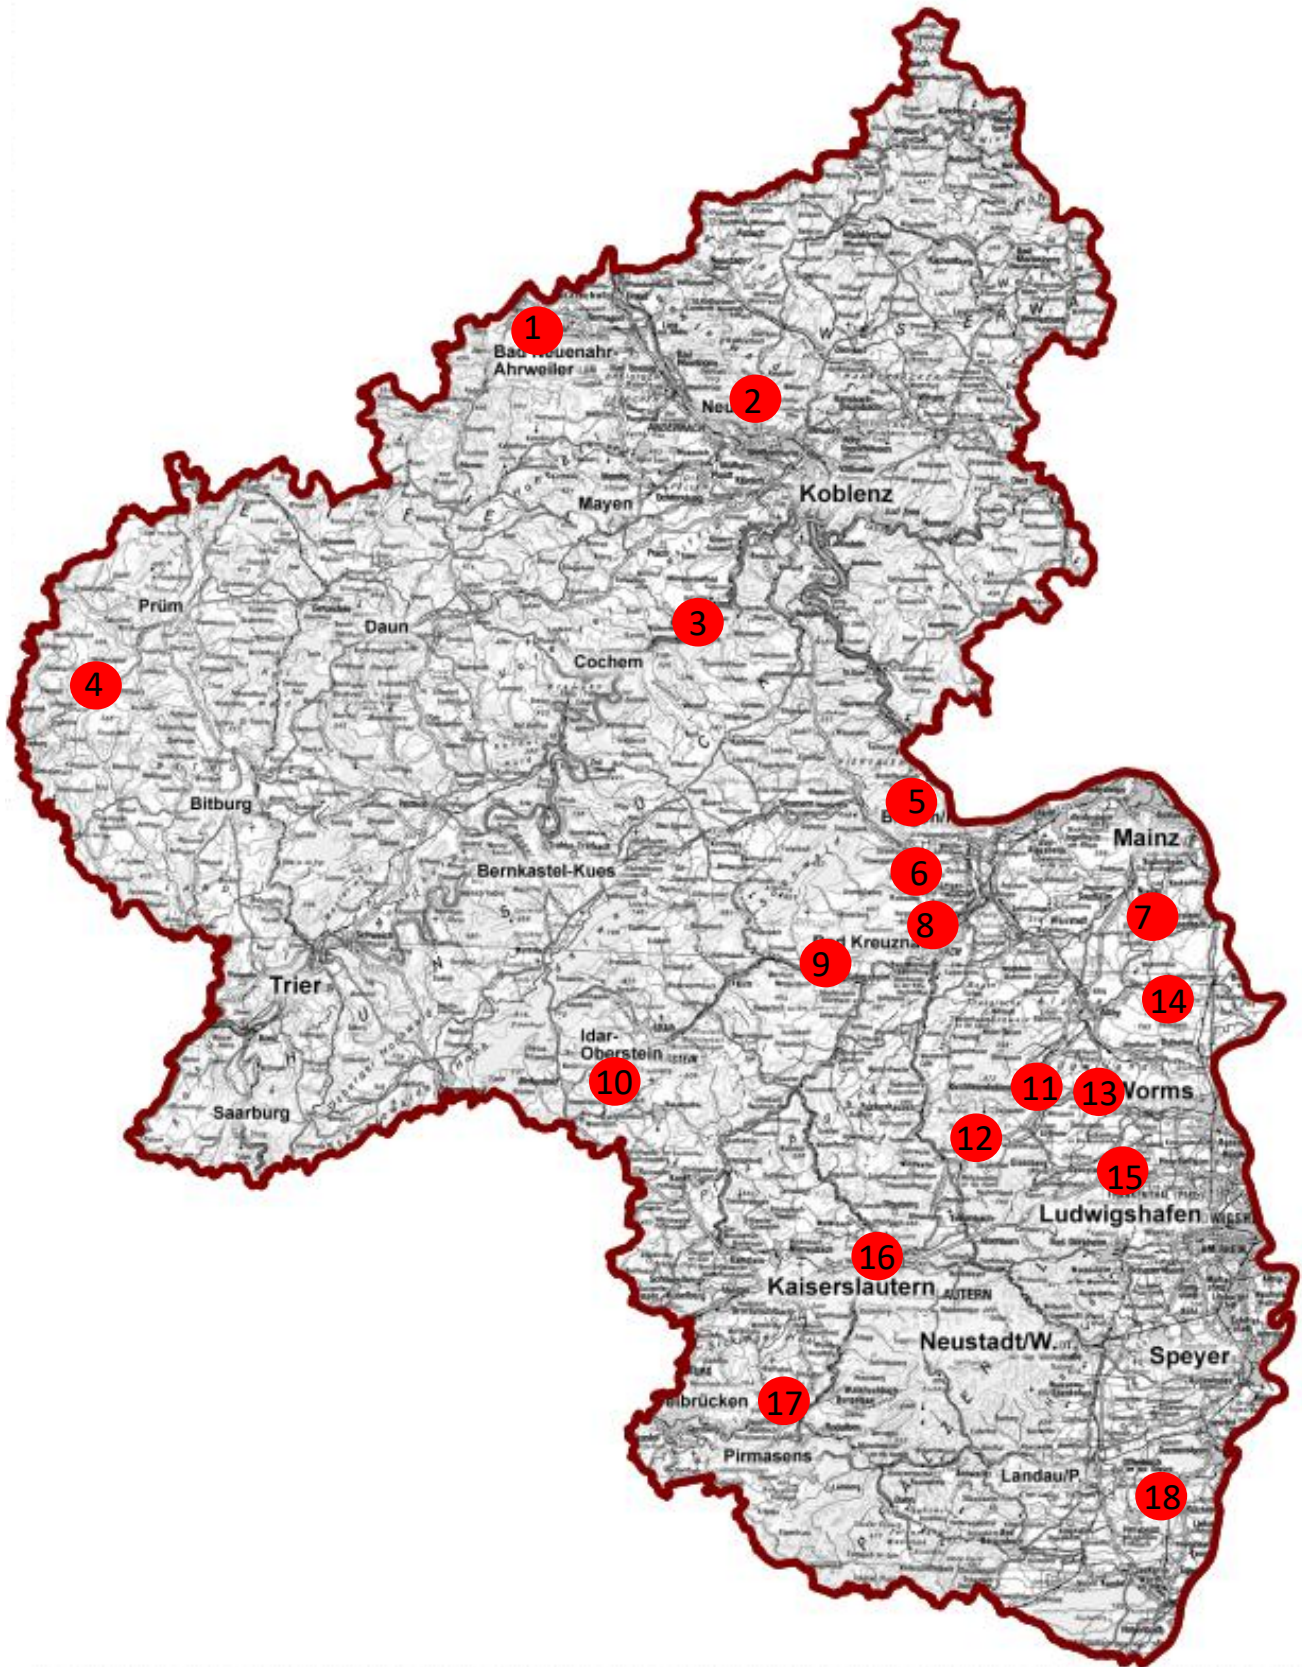

LISTE
FLEDERMAUSPFLEGESTELLEN
NABU RLP
Stand: 18.02.2025

LISTE
FLEDERMAUSPFLEGESTELLEN
NABU RLP
Stand: 18.02.2025

1	Ahrweiler Landkreis: Ahrweiler	Andrea Brinkhoff	02641-78885
2	Breitscheid Landkreis: Neuwied	Oliver Meier-Ronfeld	0177-4512457
3	Treis Karden Landkreis: Cochem-Zell	Katja Klück	0151-55772372
4	Pronsfeld Landkreis: Bitburg-Prüm	Markus Thies	0171-5747872
5	Waldalgesheim Wildtierauffangstation Landkreis: Mainz-Bingen	Nadine Müller	0172-8083255
6	Langenlonsheim Landkreis: Bad Kreuznach	Angela Muhl	0177-4243821
7	Mommenheim Landkreis: Mainz-Bingen	Daniel Beier	0176-32276578
8	Feil-Bingert (nur Sa. - So.) Landkreis: Bad Kreuznach	Michael Korz Keine Babies!!!	0160-95754784
8	Feil-Bingert Landkreis: Bad Kreuznach	Regina Korz Keine Babies!!!	01577-1035103
9	Bad Sobernheim Landkreis: Bad Kreuznach	Kerstin Krämer	0170-7322643
10	Idar-Oberstein Landkreis: Birkenfeld	Nadine Klein	0171-9373858
11	Hettenleidelheim Landkreis: Bad Dürkheim	Anette Weißmann	0172-1024315
12	Ebertsheim Landkreis: Bad Dürkheim	Karin Speer	01575-4379285
13	Bockenheim Landkreis: Bad Dürkheim	Swantje Biedinger	0176-40202064
14	Dolgesheim Landkreis: Mainz-Bingen	Renée-Julie Keller Keine Babies!!!	06733-9484775 0151-40803679
15	Frankenthal	Evelyn Lepique (erst ab 01.04.25!!!)	01590-1205582
16	Kaiserslautern (ab 17:00 oder AB)	Guido Pfalzer / Claudia Weber	06306-992424
17	Höheinöd Landkreis: Südwestpfalz	Werner Mang	0176-21543399
18	Rülzheim Landkreis: Germersheim	Wolfram Blug	0173-1522579