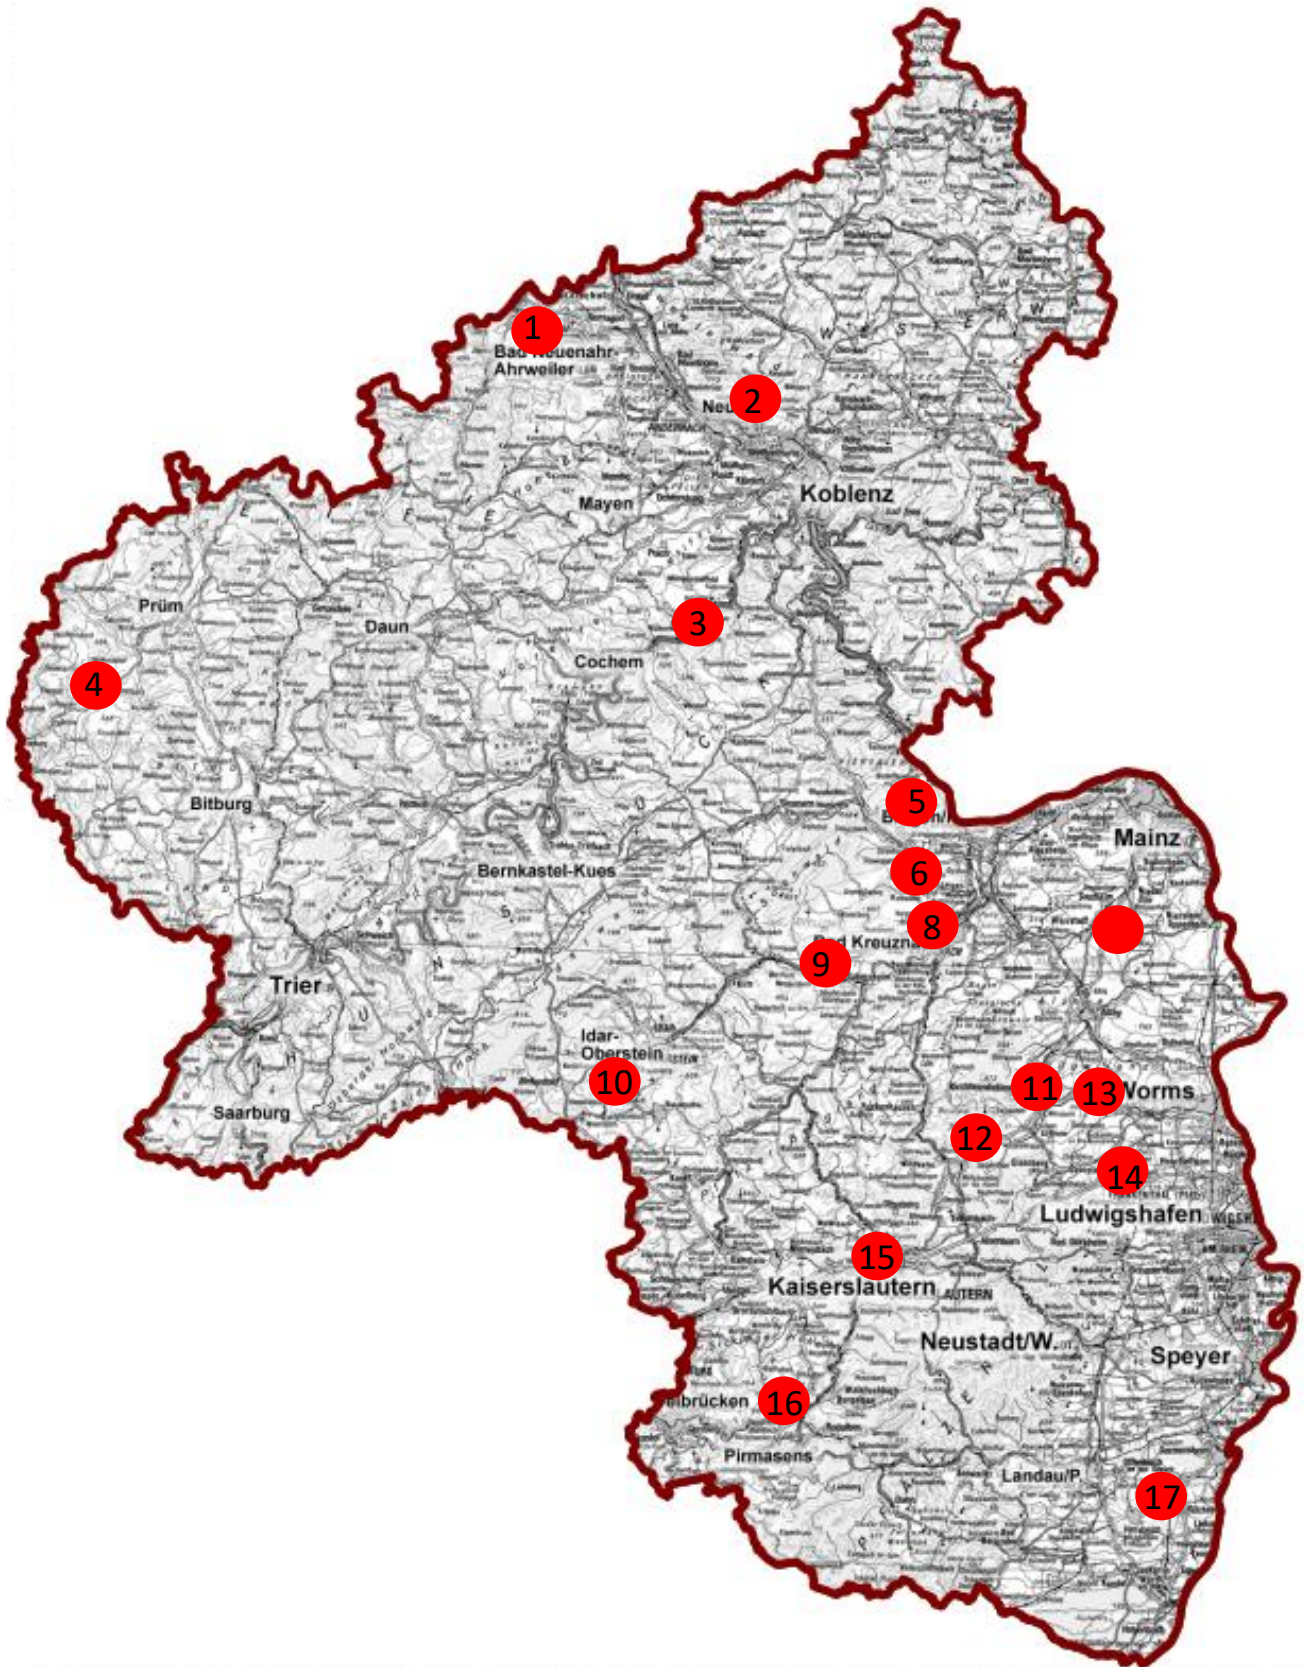

# LISTE FLEDERMAUSPFLEGESTELLEN NABU RLP

Stand: 11.03.2026

LISTE  
FLEDERMAUSPFLEGESTELLEN  
NABU RLP  
Stand: 11.03.2026

1	Ahrweiler Landkreis: Ahrweiler	<b><u>URLAUB bis 15.05.26 (nicht erreichbar!)</u></b> Andrea Brinkhoff	02641-78885
2	Breitscheid Landkreis: Neuwied	Oliver Meier-Ronfeld	0177-4512457
3	Treis Karden Landkreis: Cochem-Zell	Katja Klück	0151-55772372
4	Pronsfeld Landkreis: Bitburg-Prüm	Markus Thies	0171-5747872
6	Langenlonsheim Landkreis: Bad Kreuznach	Angela Muhl ( <b>abwesend vom 25.04.-02.05.26</b> )	0177-4243821
8	Feil-Bingert (nur Sa. - So.) Landkreis: Bad Kreuznach	Michael Korz <b>Keine Babies!!!</b>	0160-95754784
8	Feil-Bingert Landkreis: Bad Kreuznach	Regina Korz <b>Keine Babies!!!</b>	01577-1035103
9	Bad Sobernheim Landkreis: Bad Kreuznach	Kerstin Krämer ( <b>abwesend vom 23. – 27.04.26</b> )	0170-7322643
10	Idar-Oberstein Landkreis: Birkenfeld	Nadine Klein	0171-9373858
11	Hettenleidelheim Landkreis: Bad Dürkheim	Anette Weißmann	0172-1024315
13	Bockenheim Landkreis: Bad Dürkheim	Swantje Biedinger	0176-40202064
14	Frankenthal	Evelyn Lepique	01590-1205582
15	Kaiserslautern (ab 17:00 oder AB)	Guido Pfalzer / Claudia Weber	06306-992424
16	Höheinöd Landkreis: Südwestpfalz	Werner Mang	0176-21543399
17	Rülzheim Landkreis: Germersheim	Wolfram Blug <b>KEINE BABIES!!!</b>	0173-1522579