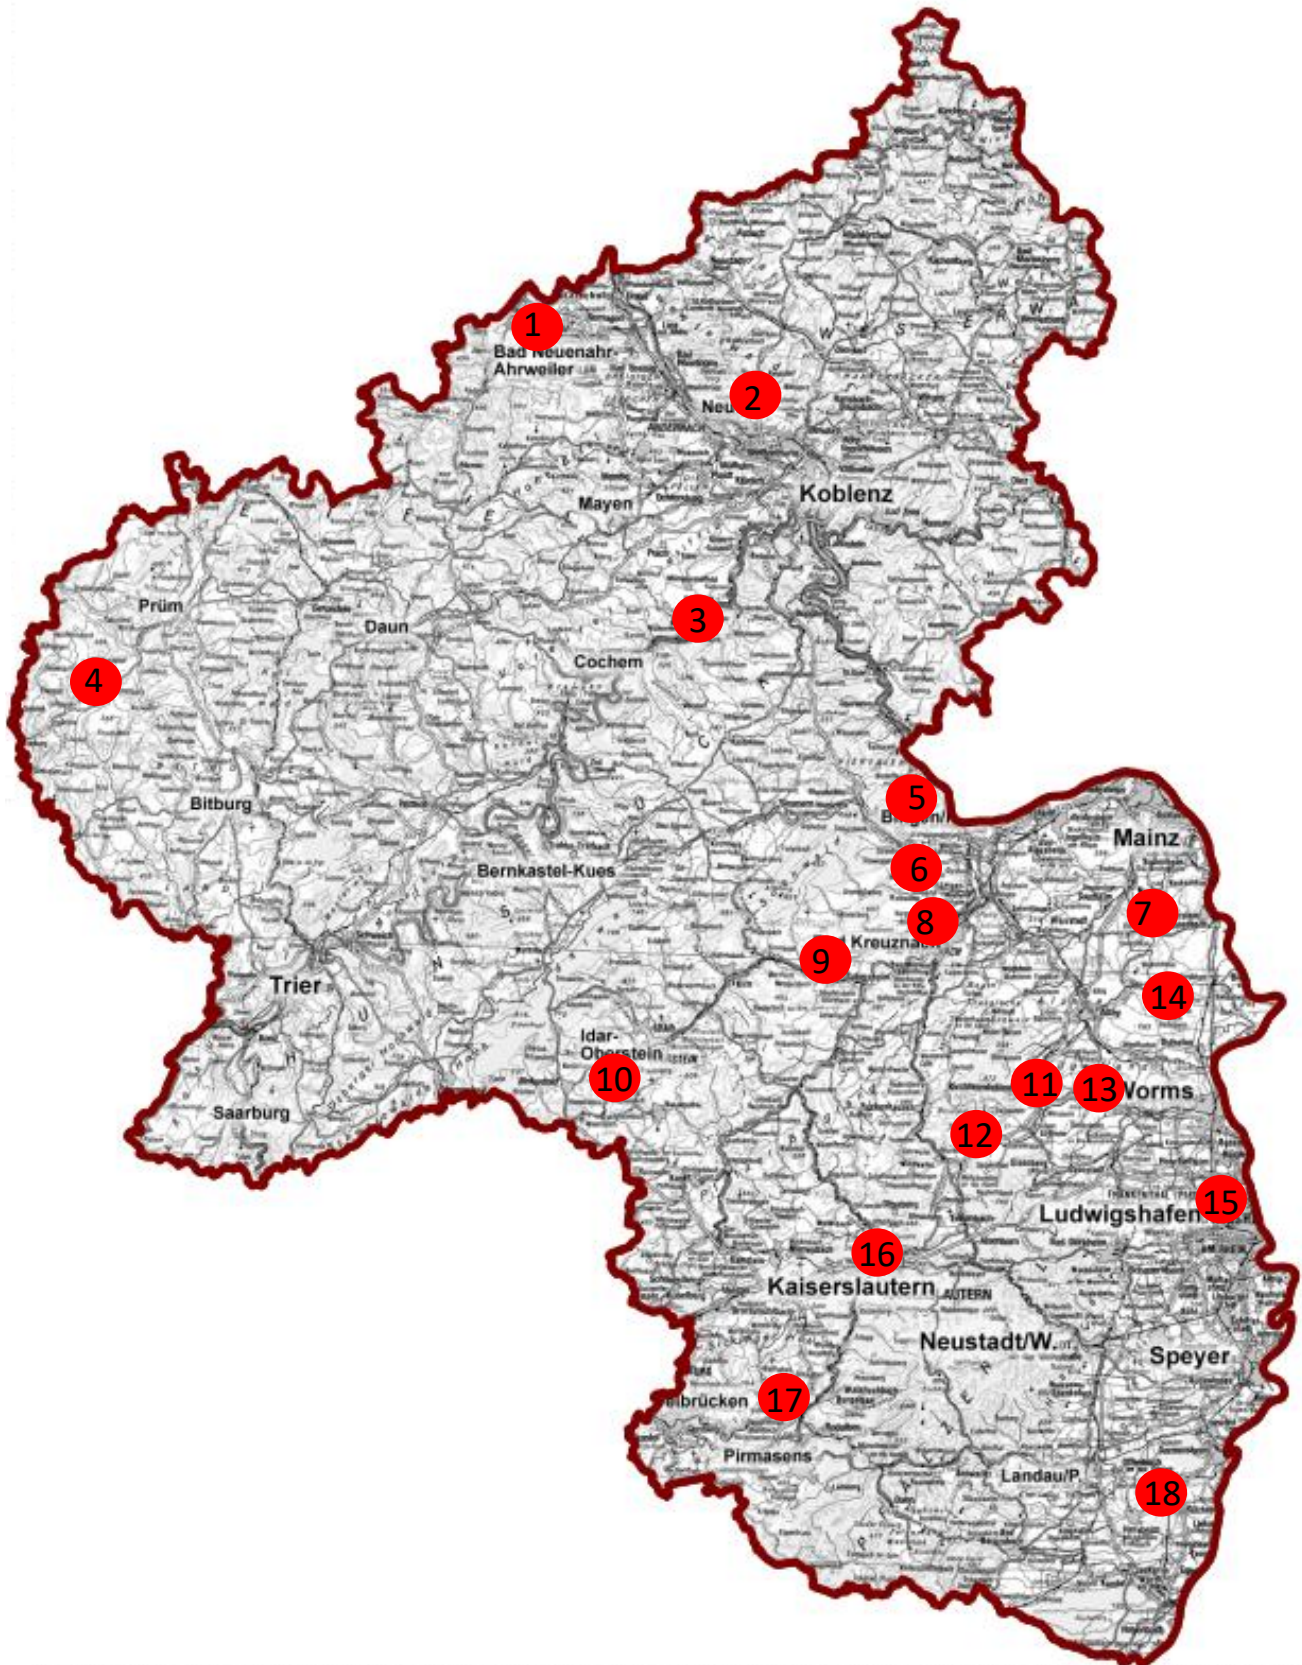

# LISTE FLEDERMAUSPFLEGESTELLEN NABU RLP

Stand: 15.12.2024

FLEDERMÄUSE  
WILLKOMMEN!

LISTE  
FLEDERMAUSPFLEGESTELLEN  
NABU RLP  
Stand: 15.12.2024

1	Ahrweiler Landkreis: Ahrweiler	Andrea. Brinkhoff	02641-78885
2	Breitscheid Landkreis: Neuwied	Oliver Meier-Ronfeld	0177-4512457
3	Treis Karden Landkreis: Cochem-Zell	Katja Klück	0151-55772372
4	Pronsfeld Landkreis: Bitburg-Prüm	Markus Thies	0171-5747872
5	Waldalgesheim Wildtiertrauffangstation Landkreis: Mainz-Bingen	Nadine Müller	0172-8083255
6	Langenlonsheim Landkreis: Bad Kreuznach	Angela Muhl	0177-4243821
7	Mommenheim Landkreis: Mainz-Bingen	Daniel Beier	0176-32276578
8	Feil-Bingert (nur Sa. - So.) Landkreis: Bad Kreuznach	Michael Korz <b>Keine Babies!!!</b>	0160-95754784
8	Feil-Bingert Landkreis: Bad Kreuznach	Regina Korz <b>Keine Babies!!!</b>	01577-1035103
9	Bad Sobernheim Landkreis: Bad Kreuznach	Kerstin Krämer	0170-7322643
10	Idar-Oberstein Landkreis: Birkenfeld	Nadine Klein	0171-9373858
11	Hettenleidelheim Landkreis: Bad Dürkheim	Anette Weißmann	0172-1024315
12	Ebertsheim Landkreis: Bad Dürkheim	Karin Speer	01575-4379285
13	Bockenheim Landkreis: Bad Dürkheim	Swantje Biedinger	0176-40202064
14	Dolgesheim Landkreis: Mainz-Bingen	Renée-Julie Keller <b>Keine Babies!!!</b>	06733-9484775 0151-40803679
15	Ludwigshafen (16:00-21:00)	Gabrielle Boos-Grimus	0160-93719033
16	Kaiserslautern (ab 17:00 oder AB)	Guido Pfalzer / Claudia Weber	06306-992424
17	Höheinöd Landkreis: Südwestpfalz	Werner Mang	0176-21543399
18	Rülzheim Landkreis: Germersheim	Wolfram Blug	0173-1522579