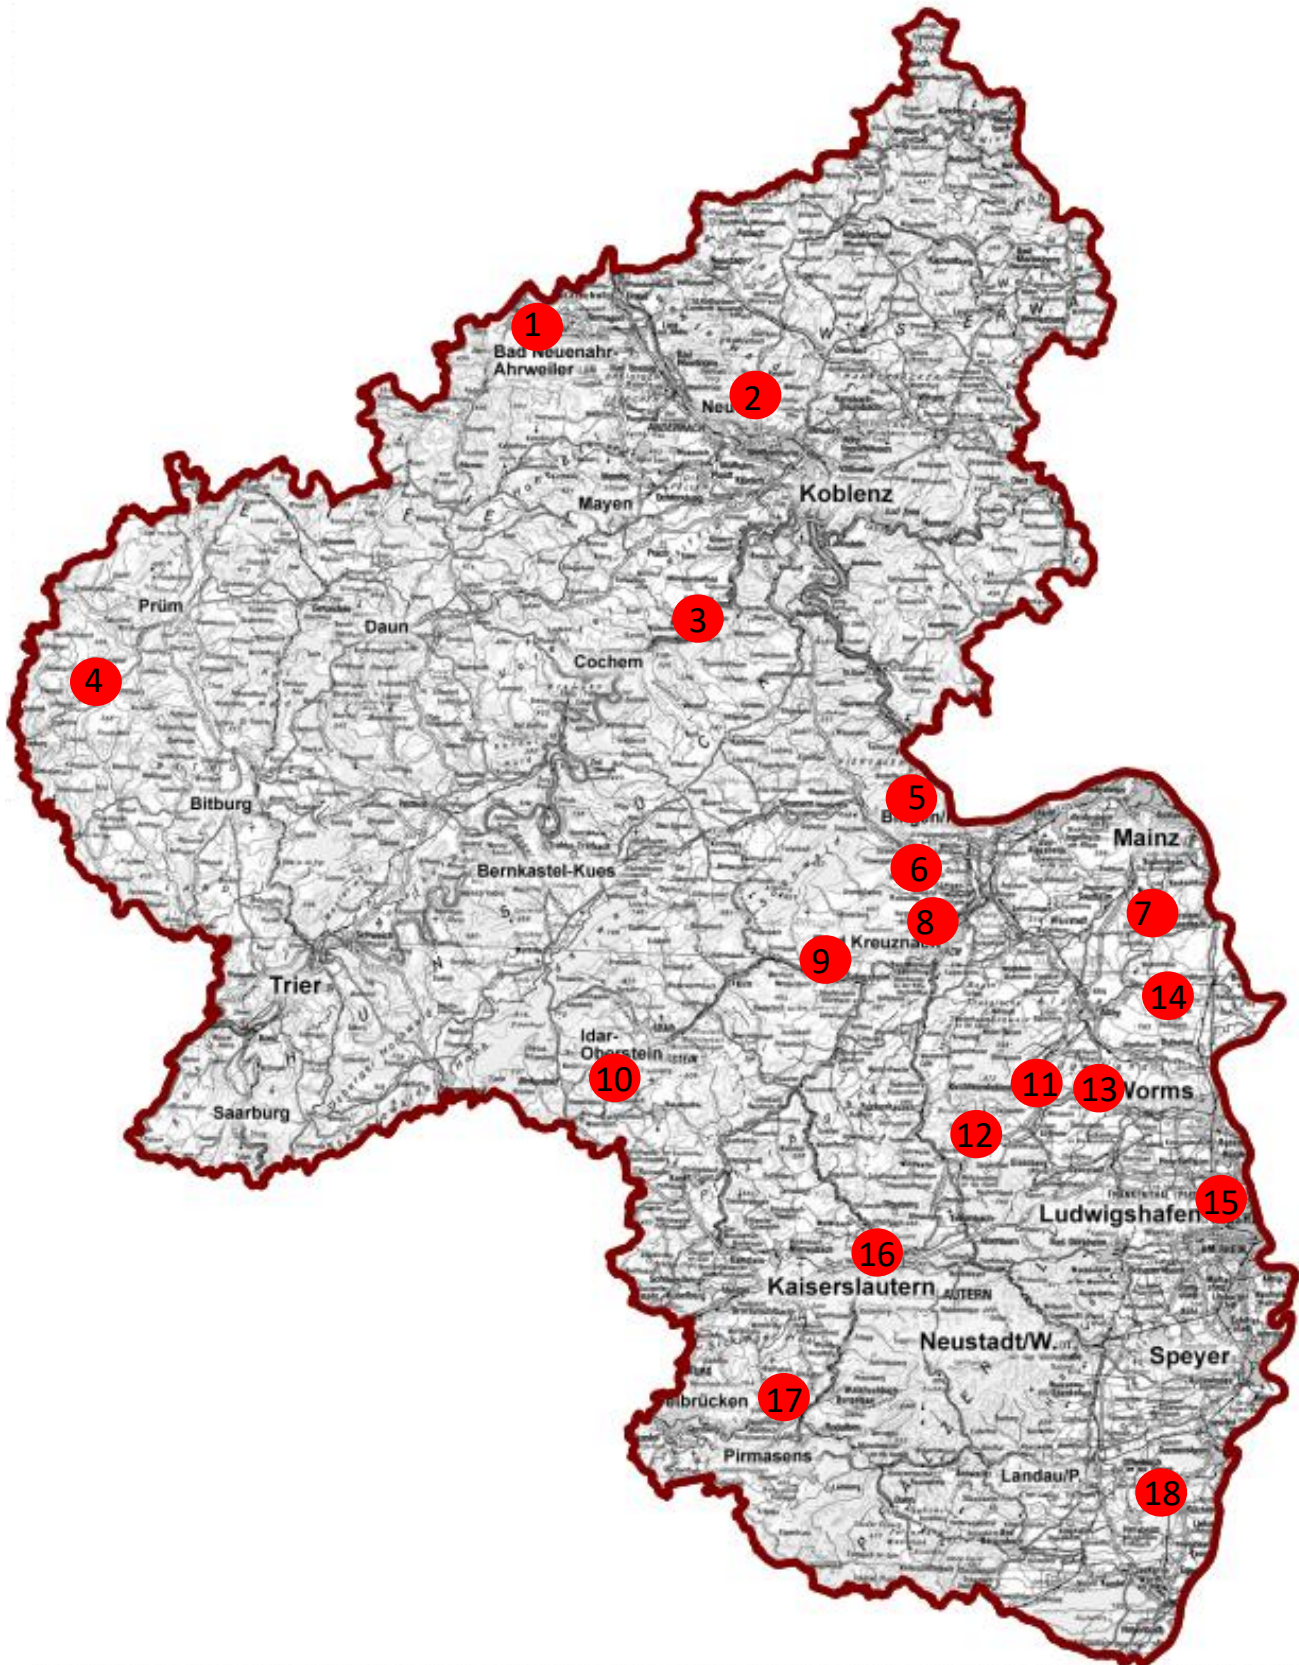

FLEDERMÄUSE  
WILLKOMMEN!

LISTE  
FLEDERMAUSPFLEGESTELLEN  
NABU RLP

Stand: 15.10.2024

FLEDERMÄUSE  
WILLKOMMEN!

LISTE  
FLEDERMAUSPFLEGESTELLEN  
NABU RLP  
Stand: 15.10.2024

1	Ahrweiler Landkreis: Ahrweiler	Andrea. Brinkhoff	02641-78885
2	Breitscheid Landkreis: Neuwied	Oliver Meier-Ronfeld	0177-4512457
3	Treis Karden Landkreis: Cochem-Zell	Katja Klück	0151-55772372
4	Pronsfeld Landkreis: Bitburg-Prüm	Markus Thies	0171-5747872
5	Waldalgesheim Wildtierauffangstation Landkreis: Mainz-Bingen	Nadine Müller	0172-8083255
6	Langenlonsheim Landkreis: Bad Kreuznach	Angela Muhl	0177-4243821
7	Mommenheim Landkreis: Mainz-Bingen	Daniel Beier	0176-32276578
8	Feil-Bingert (nur Sa. - So.) Landkreis: Bad Kreuznach	Michael Korz <b>Keine Babies!!!</b>	0160-95754784
8	Feil-Bingert Landkreis: Bad Kreuznach	Regina Korz <b>Keine Babies!!!</b>	01577-1035103
9	Bad Sobernheim Landkreis: Bad Kreuznach	Kerstin Krämer	0170-7322643
10	Idar-Oberstein Landkreis: Birkenfeld	Nadine Klein	0171-9373858
11	Hettenleidelheim Landkreis: Bad Dürkheim	Anette Weißmann	0172-1024315
12	Ebertsheim Landkreis: Bad Dürkheim	Karin Speer <b>AUFNAHMESTOPP!!!</b>	01575-4379285
13	Bockenheim Landkreis: Bad Dürkheim	Swantje Biedinger	0176-40202064
14	Dolgesheim Landkreis: Mainz-Bingen	Renée-Julie Keller <b>Keine Babies!!!</b>	06733-9484775 0151-40803679
15	Ludwigshafen (16:00-21:00)	Gabrielle Boos-Grimus	0160-93719033
16	Kaiserslautern (ab 17:00 oder AB)	Guido Pfalzer / Claudia Weber	06306-992424
17	Höheinöd Landkreis: Südwestpfalz	Werner Mang	0176-21543399
18	Rülzheim Landkreis: Germersheim	Wolfram Blug	0173-1522579