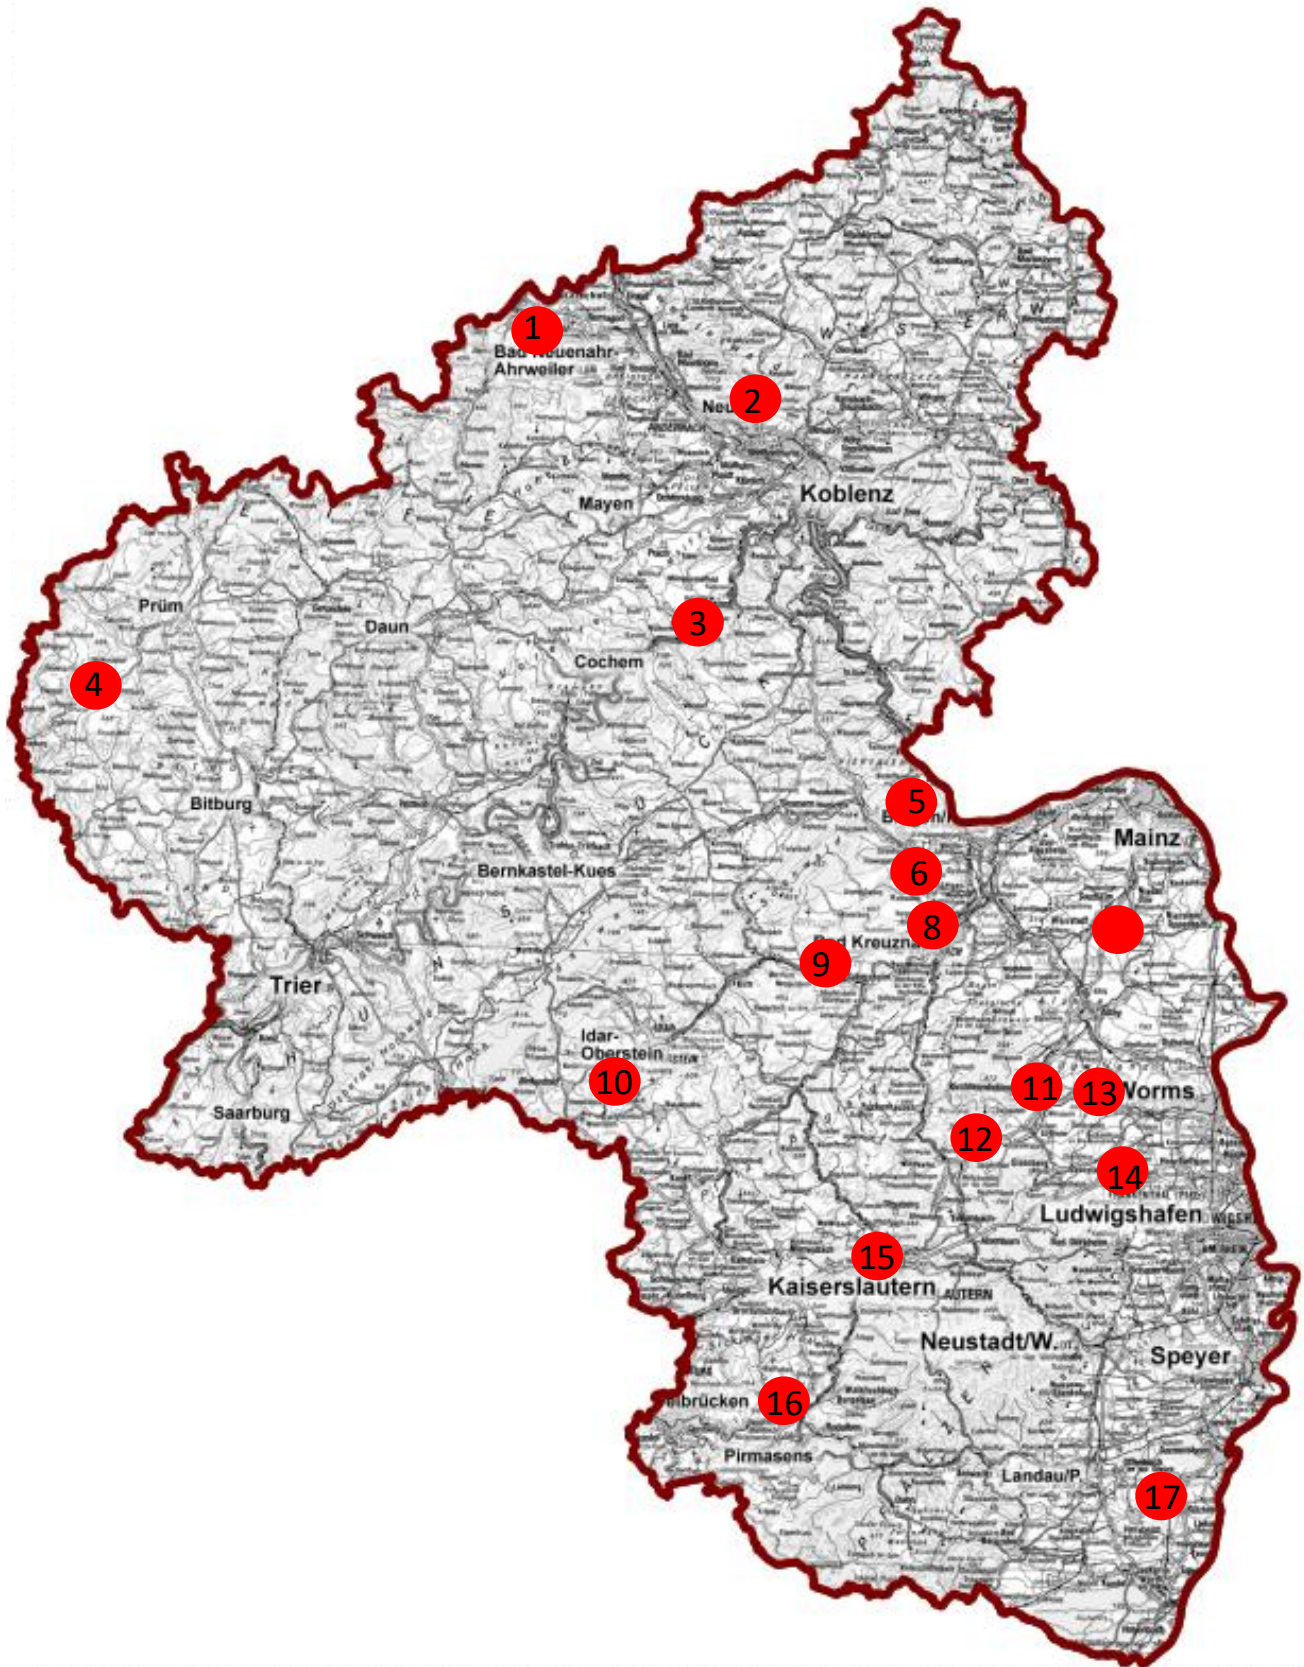

# LISTE FLEDERMAUSPFLEGESTELLEN NABU RLP

Stand: 08.01.2026

LISTE  
FLEDERMAUSPFLEGESTELLEN  
NABU RLP  
Stand: 08.01.2026

1	Ahrweiler Landkreis: Ahrweiler	<b><u>URLAUB bis 15.05.26 (nicht erreichbar!)</u></b> Andrea Brinkhoff	02641-78885
2	Breitscheid Landkreis: Neuwied	Oliver Meier-Ronfeld	0177-4512457
3	Treis Karden Landkreis: Cochem-Zell	Katja Klück	0151-55772372
4	Pronsfeld Landkreis: Bitburg-Prüm	Markus Thies	0171-5747872
6	Langenlonsheim Landkreis: Bad Kreuznach	Angela Muhl	0177-4243821
8	Feil-Bingert (nur Sa. - So.) Landkreis: Bad Kreuznach	Michael Korz <b>Keine Babies!!!</b>	0160-95754784
8	Feil-Bingert Landkreis: Bad Kreuznach	Regina Korz <b>Keine Babies!!!</b>	01577-1035103
9	Bad Sobernheim Landkreis: Bad Kreuznach	Kerstin Krämer	0170-7322643
10	Idar-Oberstein Landkreis: Birkenfeld	Nadine Klein	0171-9373858
11	Hettenleidelheim Landkreis: Bad Dürkheim	Anette Weißmann	0172-1024315
13	Bockenheim Landkreis: Bad Dürkheim	Swantje Biedinger	0176-40202064
14	Frankenthal	Evelyn Lepique	01590-1205582
15	Kaiserslautern (ab 17:00 oder AB)	Guido Pfalzer / Claudia Weber	06306-992424
16	Höheinöd Landkreis: Südwestpfalz	Werner Mang	0176-21543399
17	Rülzheim Landkreis: Germersheim	Wolfram Blug <b>KEINE BABIES!!!</b>	0173-1522579