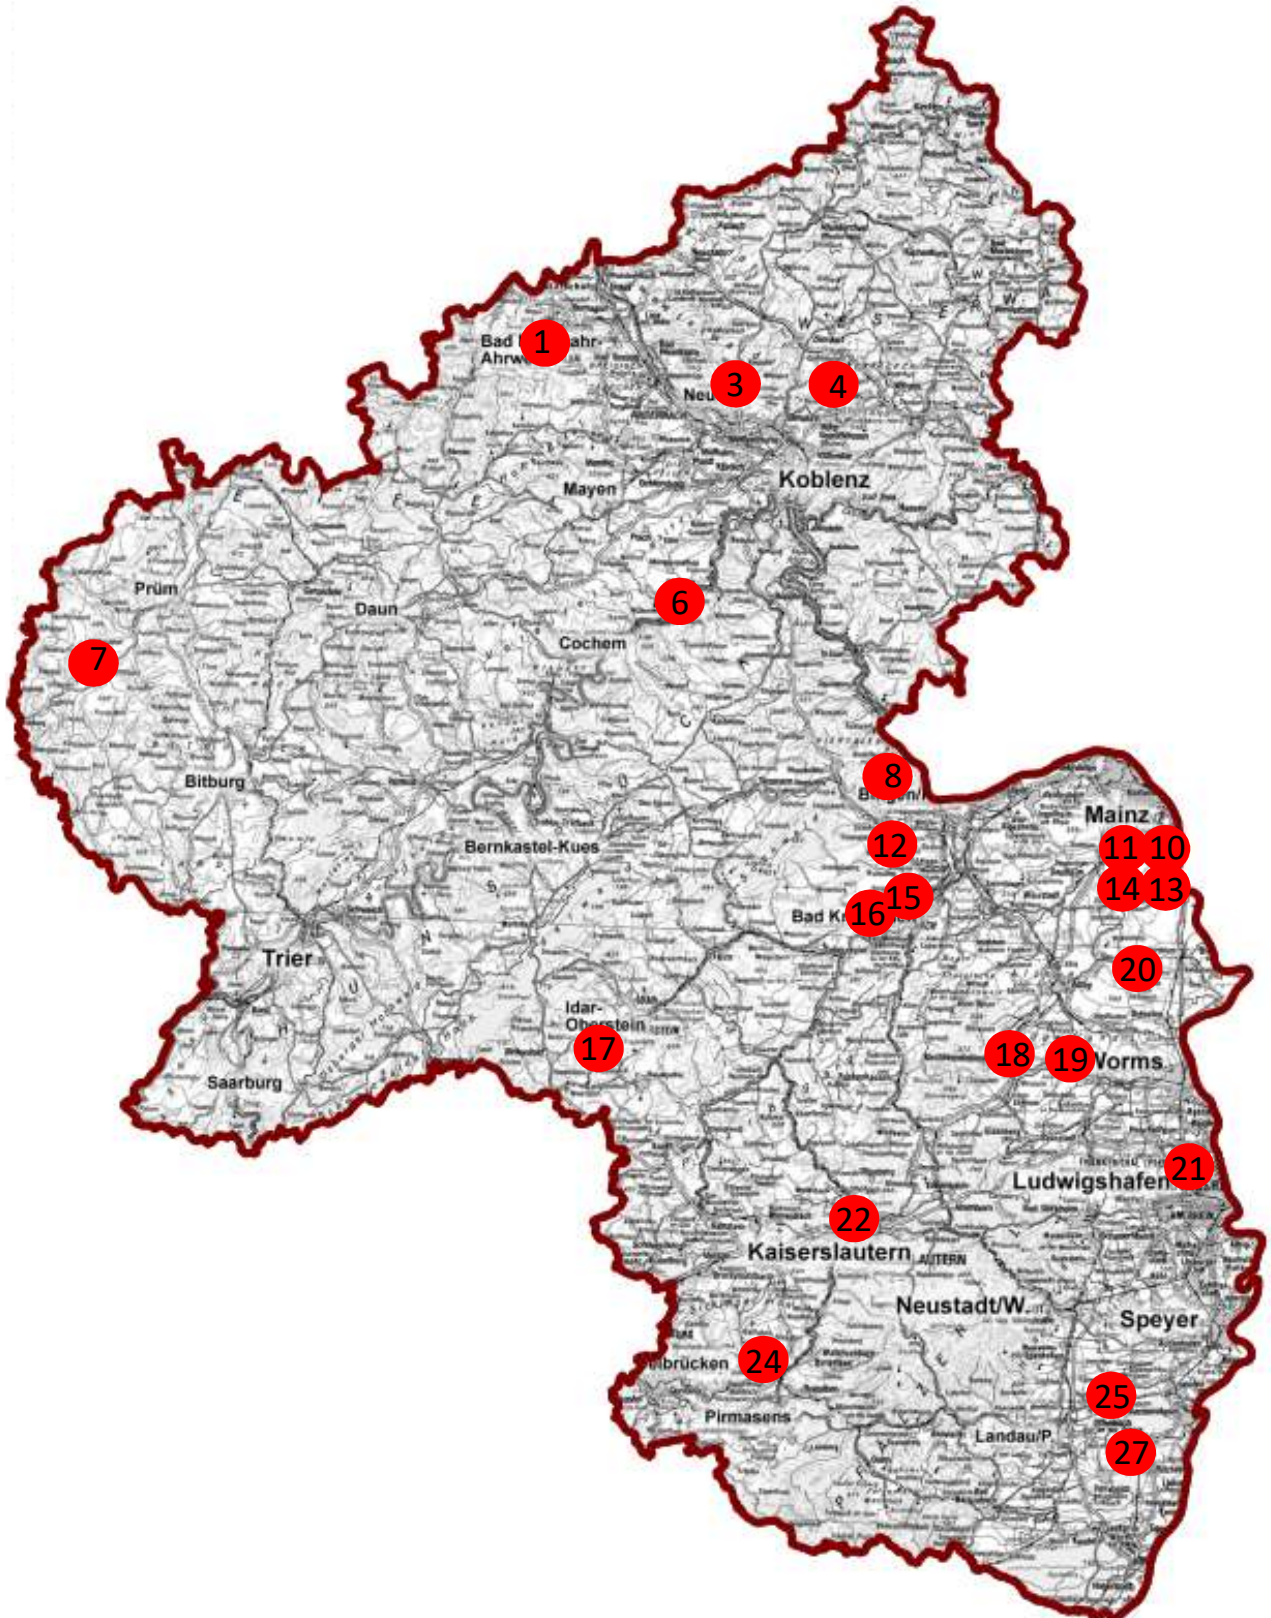

FLEDERMÄUSE  
WILLKOMMEN!

LISTE  
FLEDERMAUSPFLEGESTELLEN  
NABU RLP

Stand: 11.07.2023

FLEDERMÄUSE  
WILLKOMMEN!

LISTE  
FLEDERMAUSPFLEGESTELLEN  
NABU RLP

Stand: 11.07.2023

1	Ahrweiler	A. Brinkhoff	02641-78885
2	Ahrweiler	A. Haustein	0170-4907523
3	Breitscheid	O. Meier-Ronfeld	0177-4512457
4	Faulbach	C. Meurer	0178-9629670
6	Treis Karden	K. Klück	0151-55772372
7	Pronsfeld	M. Thies	0171-5747872
8	Waldalgesheim Wildtierauffangstation	N. Müller	0172-8083255
10	Nackenheim	J. Tauchert	0171-6828580
11	Gau-Bischofsheim	C. Schmitt	0179-4675219
12	Langenlohnsheim	A. Muhl	0177-4243821
13	Nierstein	P. Britz	0173-673 8829
14	Mommenheim	D. Beier	0176-32276578
15	Bad Kreuznach (nur Sa. - So.)	M. Korz	0160-95754784
15	Bad Kreuznach	R. Korz	01577-1035103
16	Bad Sobernheim	K. Krämer	0170-7322643
17	Birkenfeld	N. Klein	0171-9373858
18	Hettenleidelheim	A. Weißmann	0172-1024315
19	Bockenheim	S. Biedinger	0176-40202064
20	Guntersblum	R. - J. Keller	0151-40803679
21	Ludwigshafen (16:00-21:00)	G. Boos-Grimus	0160-93719033
22	Kaiserslautern (ab 17:00 oder AB)	G. Pfalzer / C. Weber	06306-992424
24	Höheinöd	W. Mang	0176-21543399
25	Westheim	M. Heilmann	0157-79465520
27	Rülzheim	W. Blug	0173-1522579
27	Rheinzabern (14:00-23:00)	M. Syring	0157-85746406