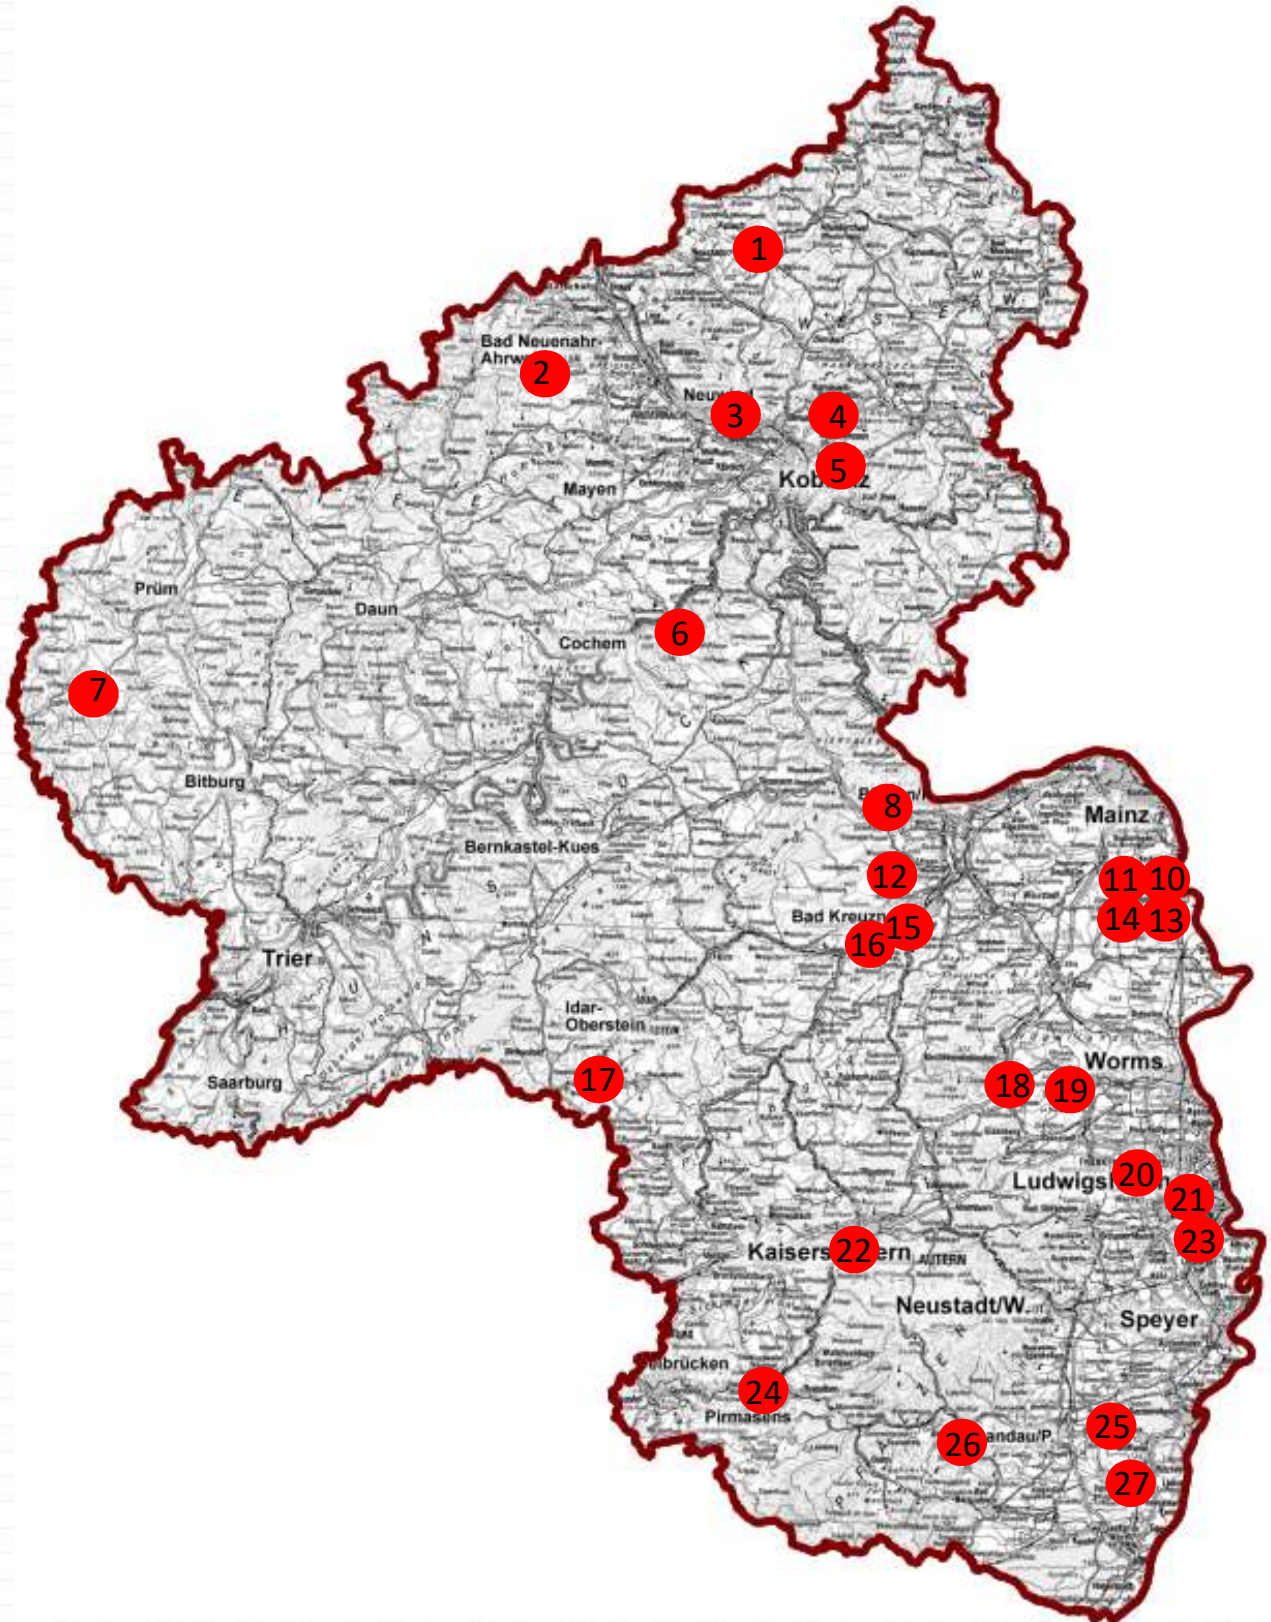

FLEDERMÄUSE
WILLKOMMEN!

LISTE
FLEDERMAUSPFLEGESTELLEN
NABU RLP

Stand: 29.09.2022

FLEDERMÄUSE
WILLKOMMEN!

LISTE
FLEDERMAUSPFLEGESTELLEN
NABU RLP

Stand: 29.09.2022

1	Pracht	S. Bommers	0179-3234282
2	Ahrweiler	A. Brinkhoff	02641-78885
2	Ahrweiler	A. Haustein	0170-4907523
3	Breitscheid	O. Meier-Ronfeld	0177-4512457
4	Faulbach	C. Meurer	0178-9629670
5	Eitelborn (Mo-Fr ab 17:00, Sa-So ganztags; nur erwachsene Tiere)	C. Knopp	0176-63296248
6	Treis Karden	K. Klück	0151-55772372
7	Pronsfeld	M. Thies	0171-5747872
8	Waldalgesheim Wildtierauffangstation	N. Müller	0172-8083255
10	Nackenheim	J. Tauchert	0171-6828580
11	Gau-Bischofsheim	C. Schmitt	0179-4675219
12	Langenlohnsheim	A. Muhl	0177-4243821
13	Nierstein	P. Britz	0173-673 8829
14	Mommenheim	D. Beier	0176-32276578
15	Bad Kreuznach (nur Sa. - So.)	M. Korz	0160-95754784
16	Bad Sobernheim	K. Krämer	0170-7322643
17	Birkenfeld	N. Klein	0171-9373858
18	Hettenleidelheim	A. Weißmann	0172-1024315
19	Bockenheim	S. Biedinger	0176-40202064
20	Frankenthal	E. Lepique	06233-27828
21	Ludwigshafen (16:00-21:00)	G. Boos-Grimus	0160-93719033
22	Kaiserslautern (nicht vom 1.- 10.08)	G. Pfalzer / C. Weber	06306-992424
23	Böhl - (Tierarzt)	Dr. T. Schreiner	06324-970080
24	Höheinöd	W. Mang	0176-21543399
25	Westheim	M. Heilmann	0157-79465520
26	Annweiler (Juni-August 2022 nicht verfügbar!)	A. Weiler	0157-82323816
27	Rülzheim	W. Blug	0173-1522579
27	Rheinzabern (14:00-23:00)	M. Syring	0157-85746406