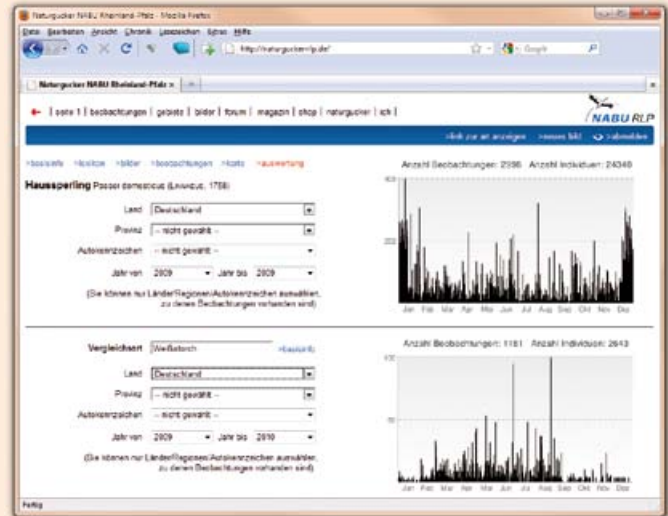

und kann so enden!